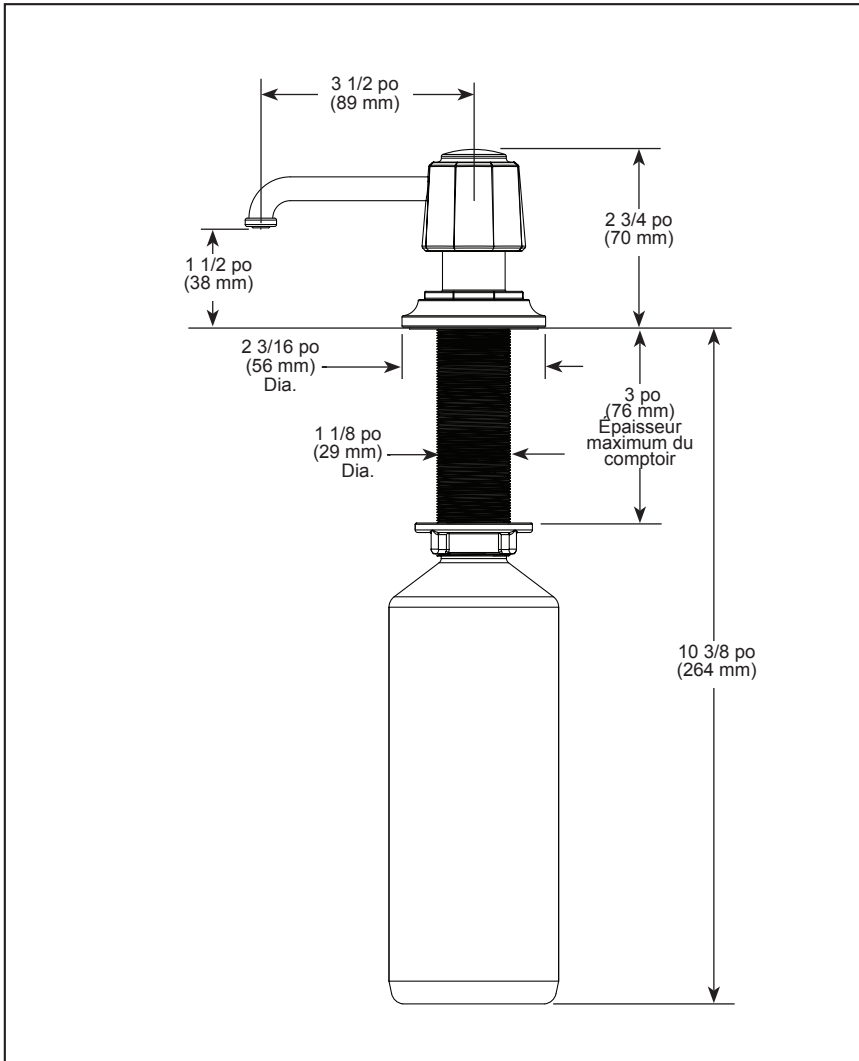

GARANTIE

- Pièces et finition – Garantie à vie limitée; ou pour les clients commerciaux, 10 ans pour les résidences multifamiliales (appartements et condominiums) et 5 ans pour tout autre usage commercial, dans tous les cas à compter de la date de réception du produit par l'acheteur initial ou son représentant autorisé (installateur, etc.).
- Veuillez consulter fr.brizofaucet.ca pour tous les détails de notre garantie limitée.