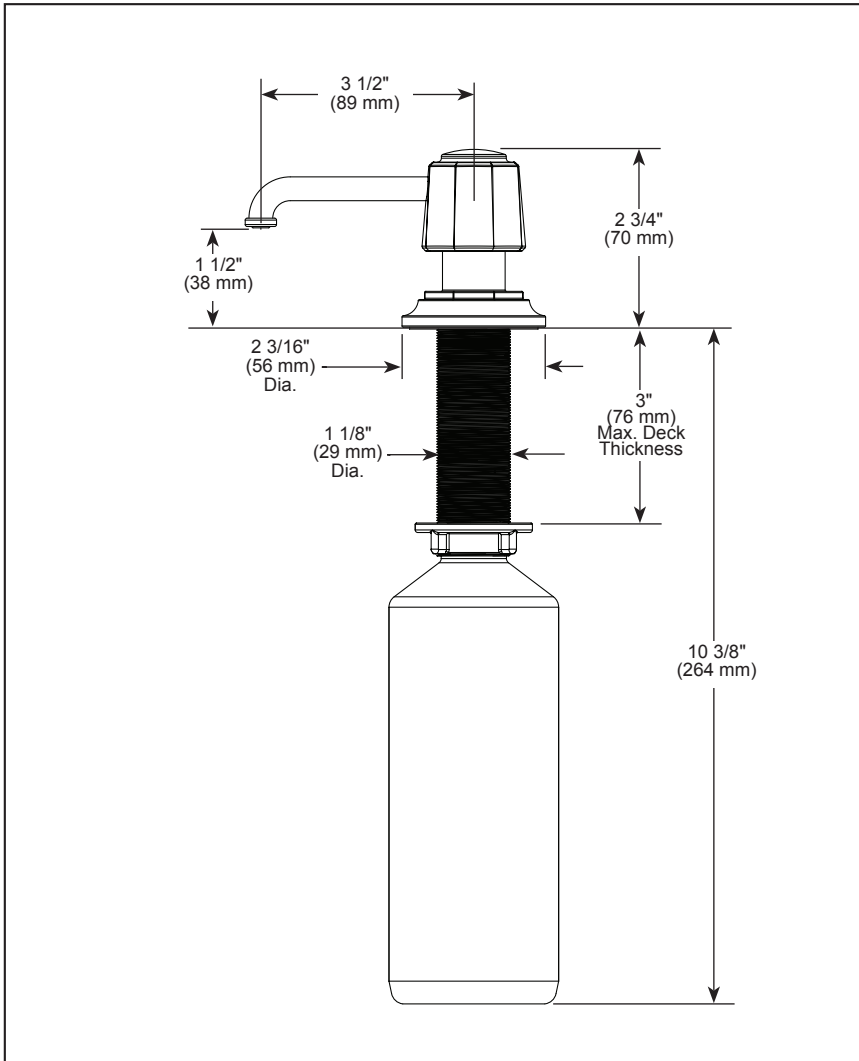

WARRANTY

- Parts and Finish – Lifetime limited warranty; or for commercial purchasers, 10 years for multi-family residential (apartments and condominiums) and 5 years for all other commercial uses, in each case from the date the product is received by the original purchaser or their authorized representative (installation contractor, etc.).
- Please go to www.brizo.com for the complete details of our limited warranty.